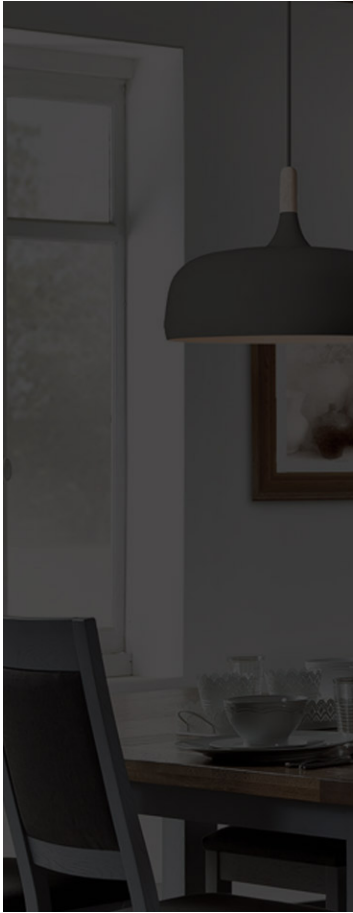

Meubles À Notre Rêve

SEJOUR MELODIE

Descriptif :

Chaise : L. 47 H. 104 P. 58 cm.

Informations :

Structure 100% chêne massif. Finition chêne blanchi. Chaise : assise et dossier revêtu de tissu gris foncé.

Option :

Différentes finitions disponibles.