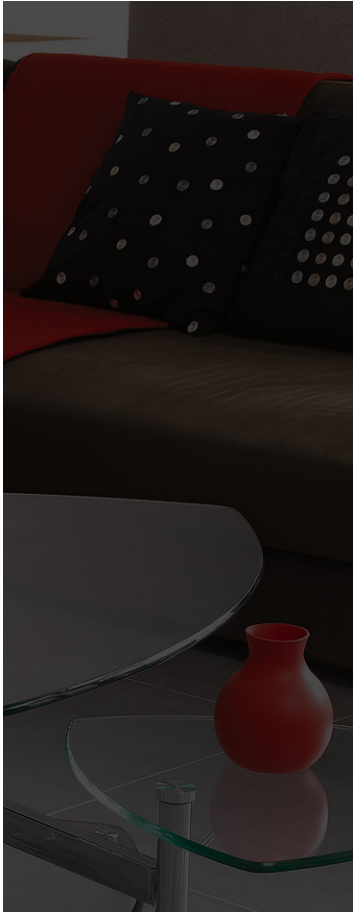

## table basse LOSANGE

### Descriptif :

Table basse L:94/120 H:40 P:94 cm.

### Informations :

Table basse : plateaux en verre trempé 10 mm dont 1 pivotant. Pied en verre trempé 15 mm. Structure métallique chromée.